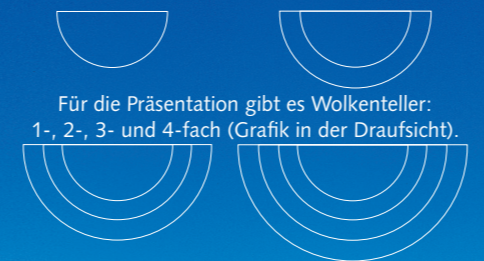

Harfe E-Piano Notenpult Dirigent Harmonium Tenorhorn
 Schwibbogen Zither Flügel Der Flügel für die 5,5cm großen Engel lässt sich nicht öffnen! Geige Pauke Orgel

Für die Präsentation gibt es Wolkenteller: 1-, 2-, 3- und 4-fach (Grafik in der Draufsicht).